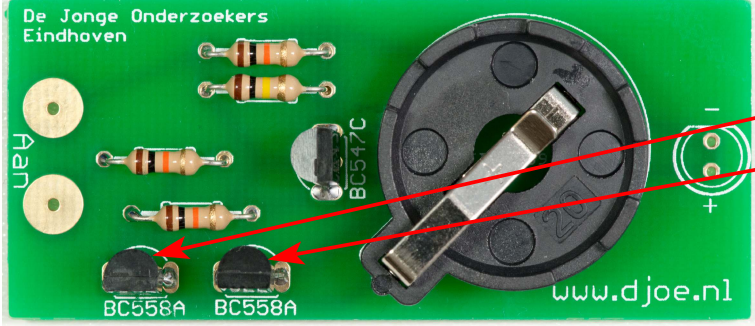

basisprint

10k
bruin, zwart, oranje

100k
bruin, zwart, geel

BC547

BC558

LED

let op het lange pootje