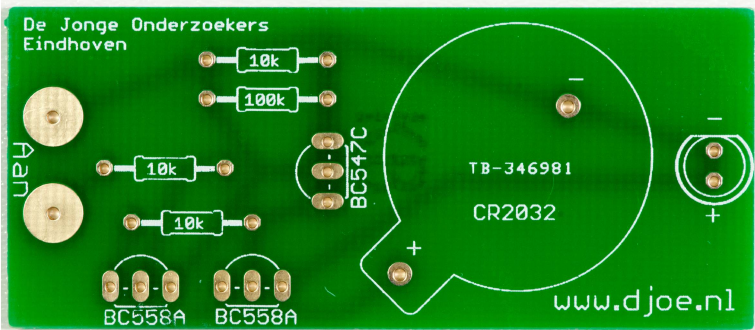

basisprint

10k
bruin, zwart, oranje

100k
bruin, zwart, geel

BC547

BC558

LED

let op het lange pootje