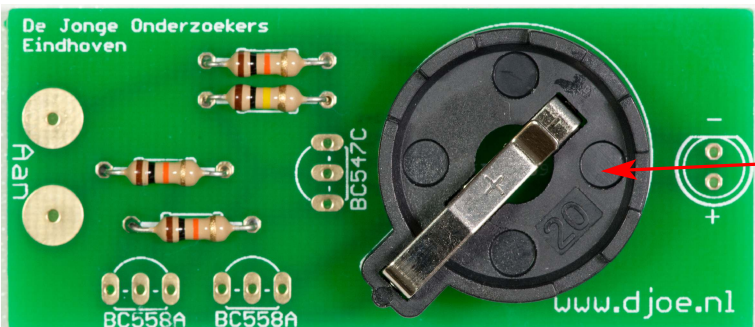

basisprint

10k
bruin, zwart, oranje

100k
bruin, zwart, geel

BC547

BC558

LED

let op het lange pootje