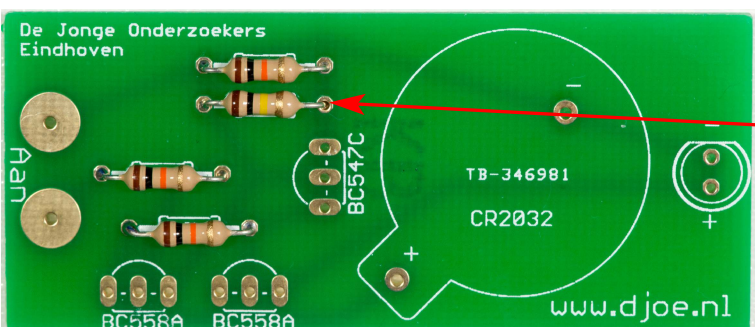

basisprint

10k
bruin, zwart, oranje

100k
bruin, zwart, geel

BC547

BC558

LED

let op het lange pootje