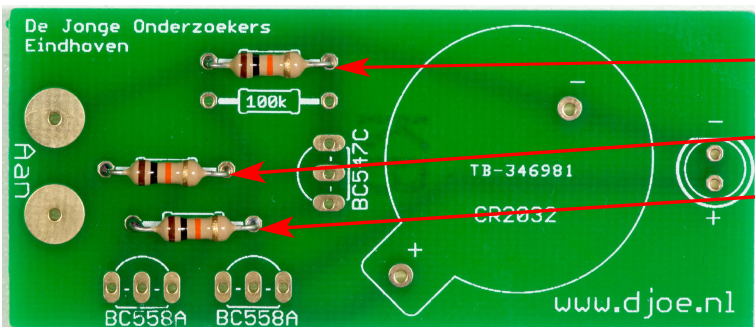

basisprint

10k
bruin, zwart, oranje

100k
bruin, zwart, geel

BC547

BC558

LED

let op het lange pootje