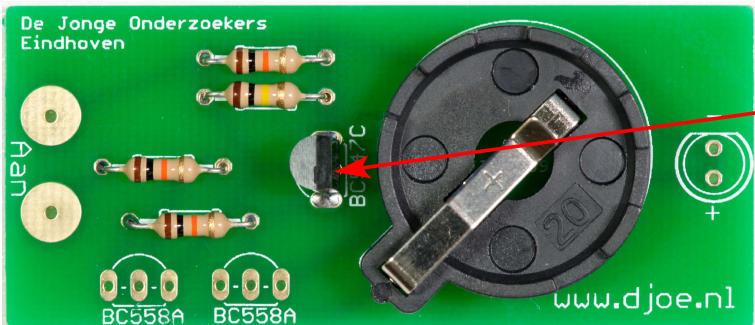

basisprint

10k
bruin, zwart, oranje

100k
bruin, zwart, geel

BC547

BC558

LED

let op het lange pootje