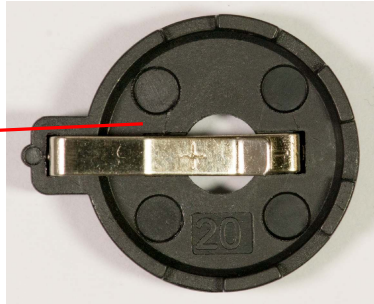

basisprint

10k
bruin, zwart, oranje

100k
bruin, zwart, geel

BC547

BC558

LED

let op het lange pootje