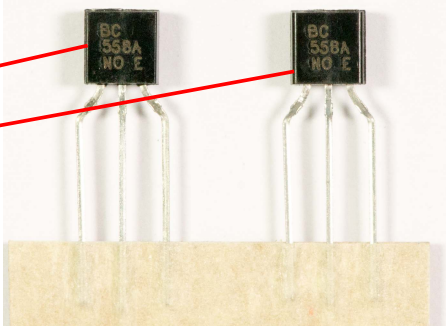

basisprint

10k
bruin, zwart, oranje

100k
bruin, zwart, geel

BC547

BC558

LED

let op het lange pootje