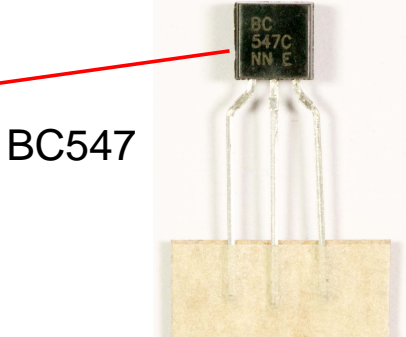

basisprint

10k
bruin, zwart, oranje

100k
bruin, zwart, geel

BC547

BC558

LED

let op het lange pootje