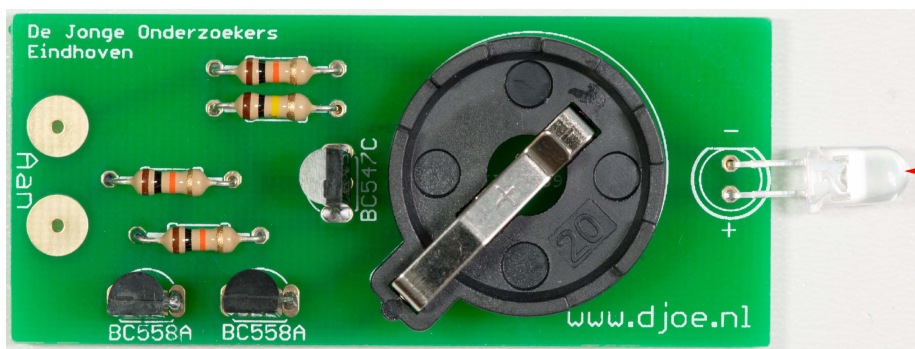

basisprint

10k
bruin, zwart, oranje

100k
bruin, zwart, geel

BC547

BC558

LED

let op het lange pootje